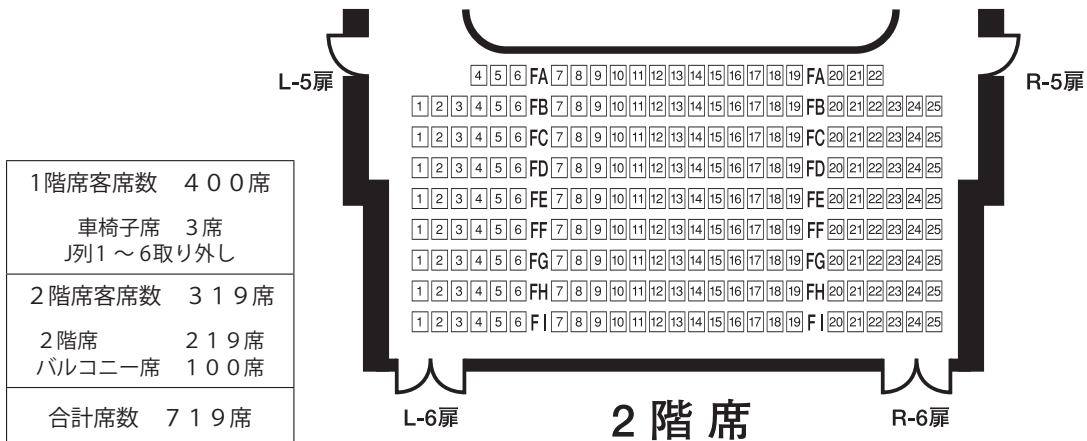

◆3F・4F音楽ホール 座席表

1階席客席数	400席
車椅子席	3席
J列1～6取り外し	
2階席客席数	319席
2階席	219席
バルコニー席	100席
合計席数	719席