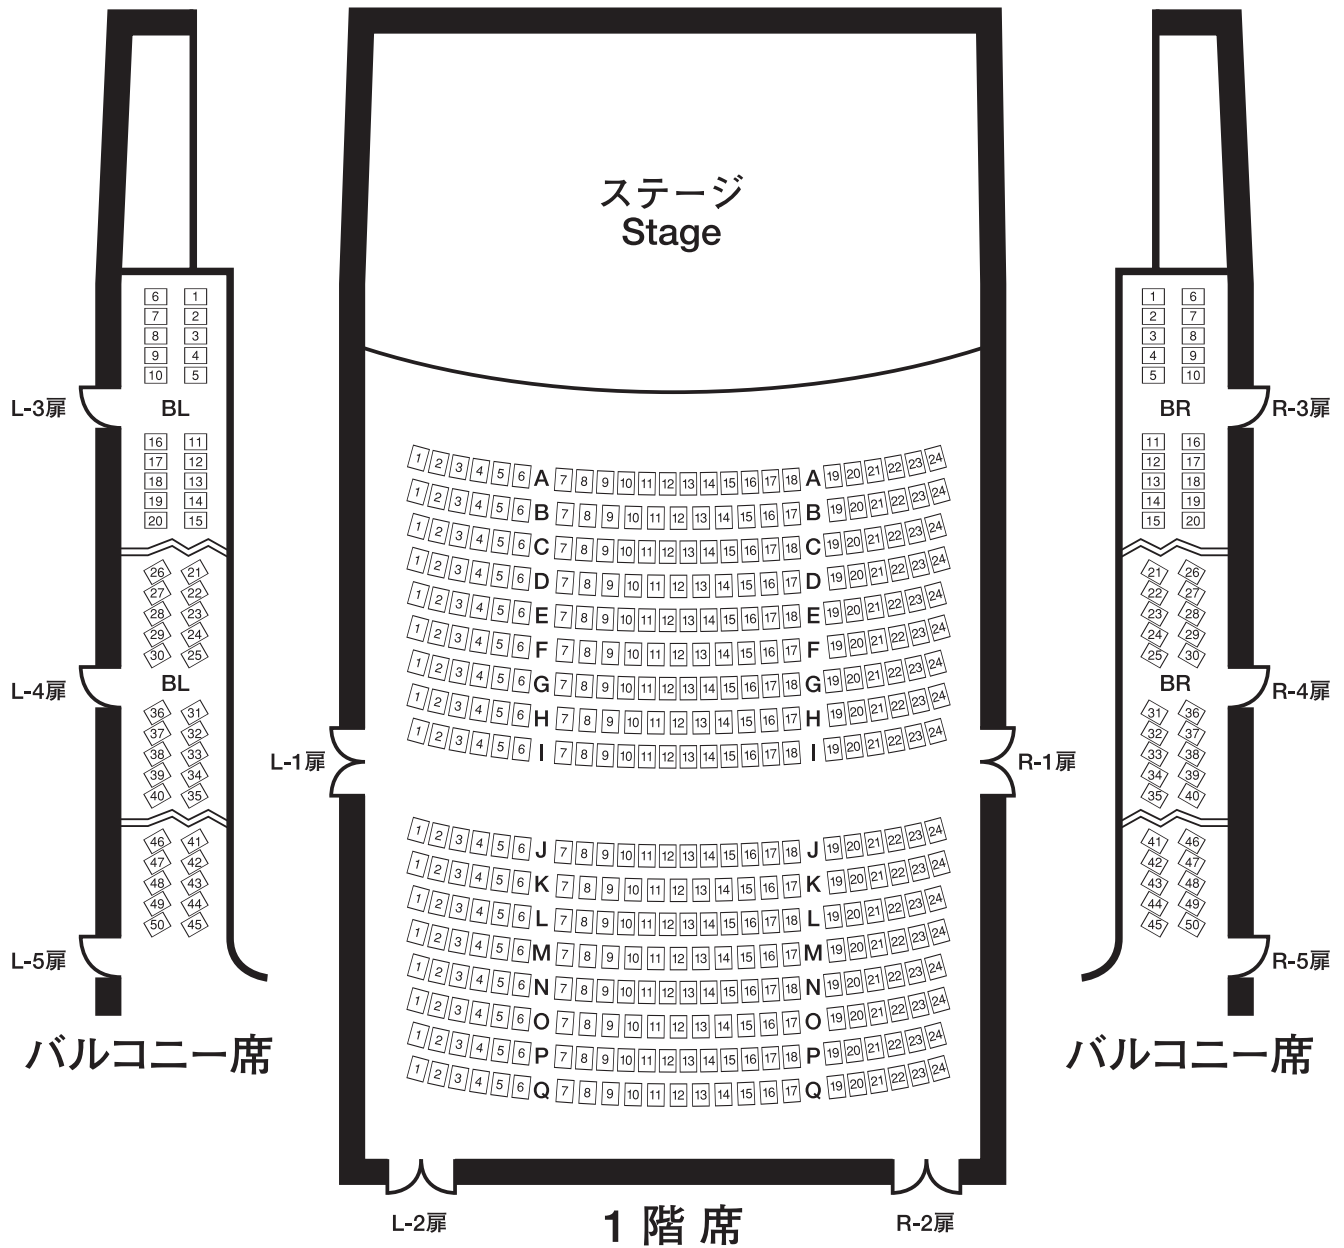

◆3F・4F音楽ホール 座席表

1階席客席数	400席
車椅子席	3席
J列1～6取り外し	
2階席客席数	319席
2階席	219席
バルコニー席	100席
合計席数	719席