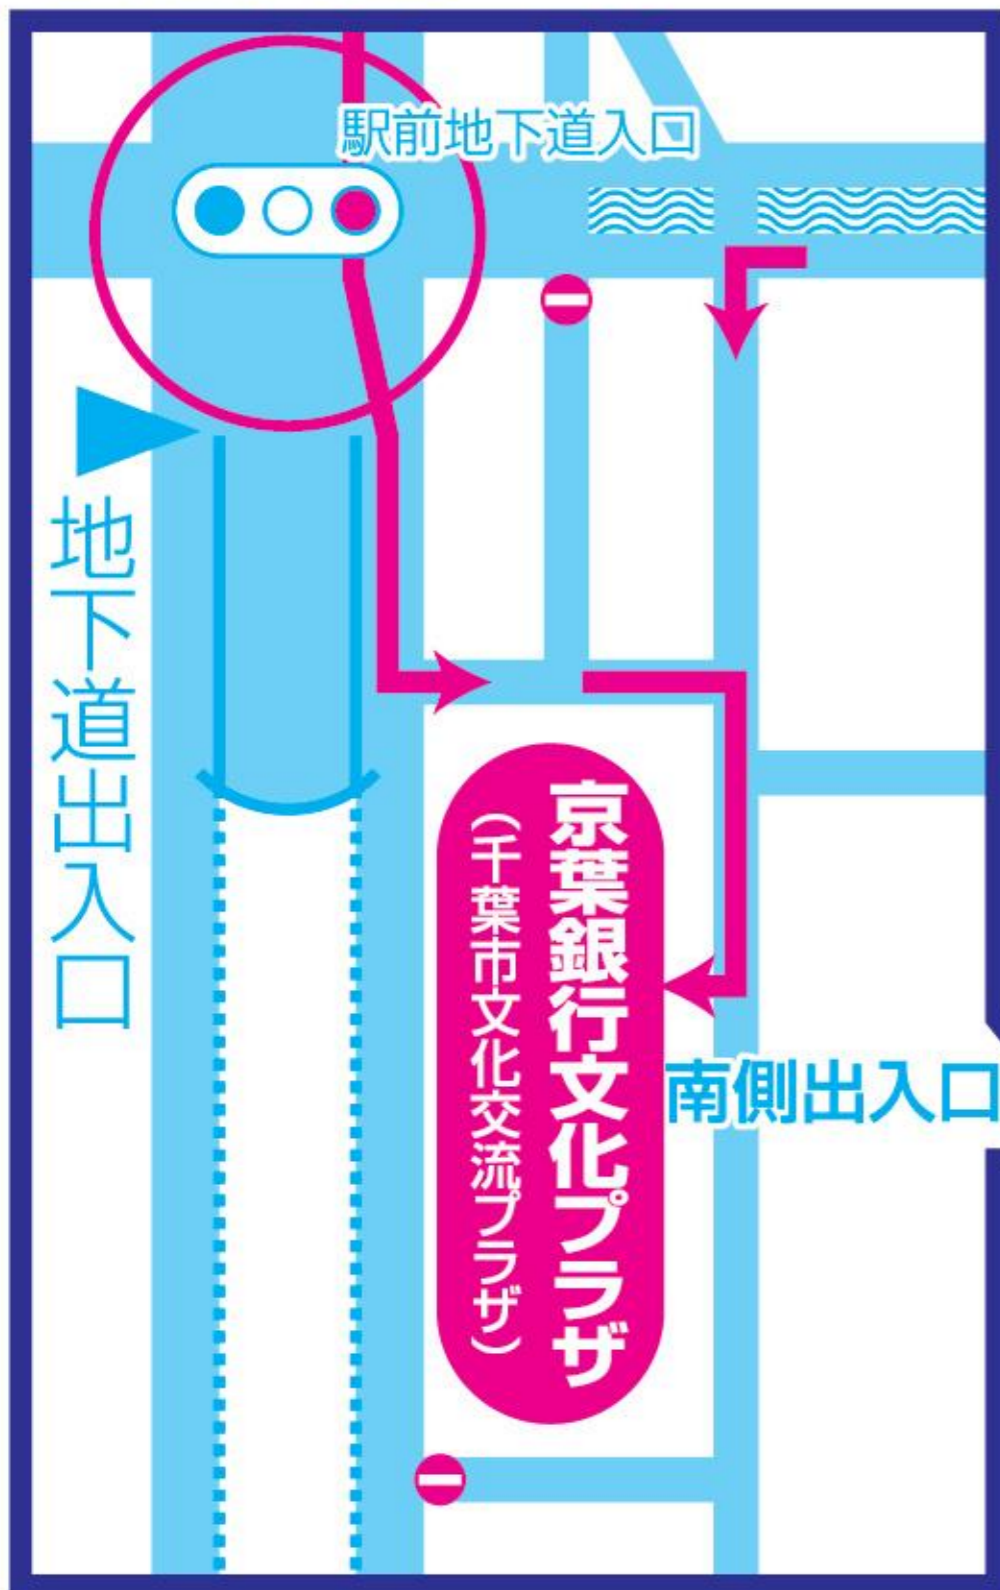

交通のご案内

電車でご来館の場合

JR千葉駅東口より徒歩3分

車でご来館の場合

京葉道路
「穴川インターチェンジ」より
約10分

駐車場のご案内(119台)

営業時間	午前8:00～午後11:00
料金	15分100円
車の大きさ	全長5m未満 全高2m未満 車幅1.8m未満 重量2.3t未満 最低地上高10cm以上

●拡大図

トラックで搬入する場合

- 車の大きさ：全高3m未満
- 車重：2t未満
- ※尚、2台以上で搬入する場合は待機場所がありませんので、ご注意ください。
- ※○印の交差点では、地下道にはいらず左側道より進行してください。