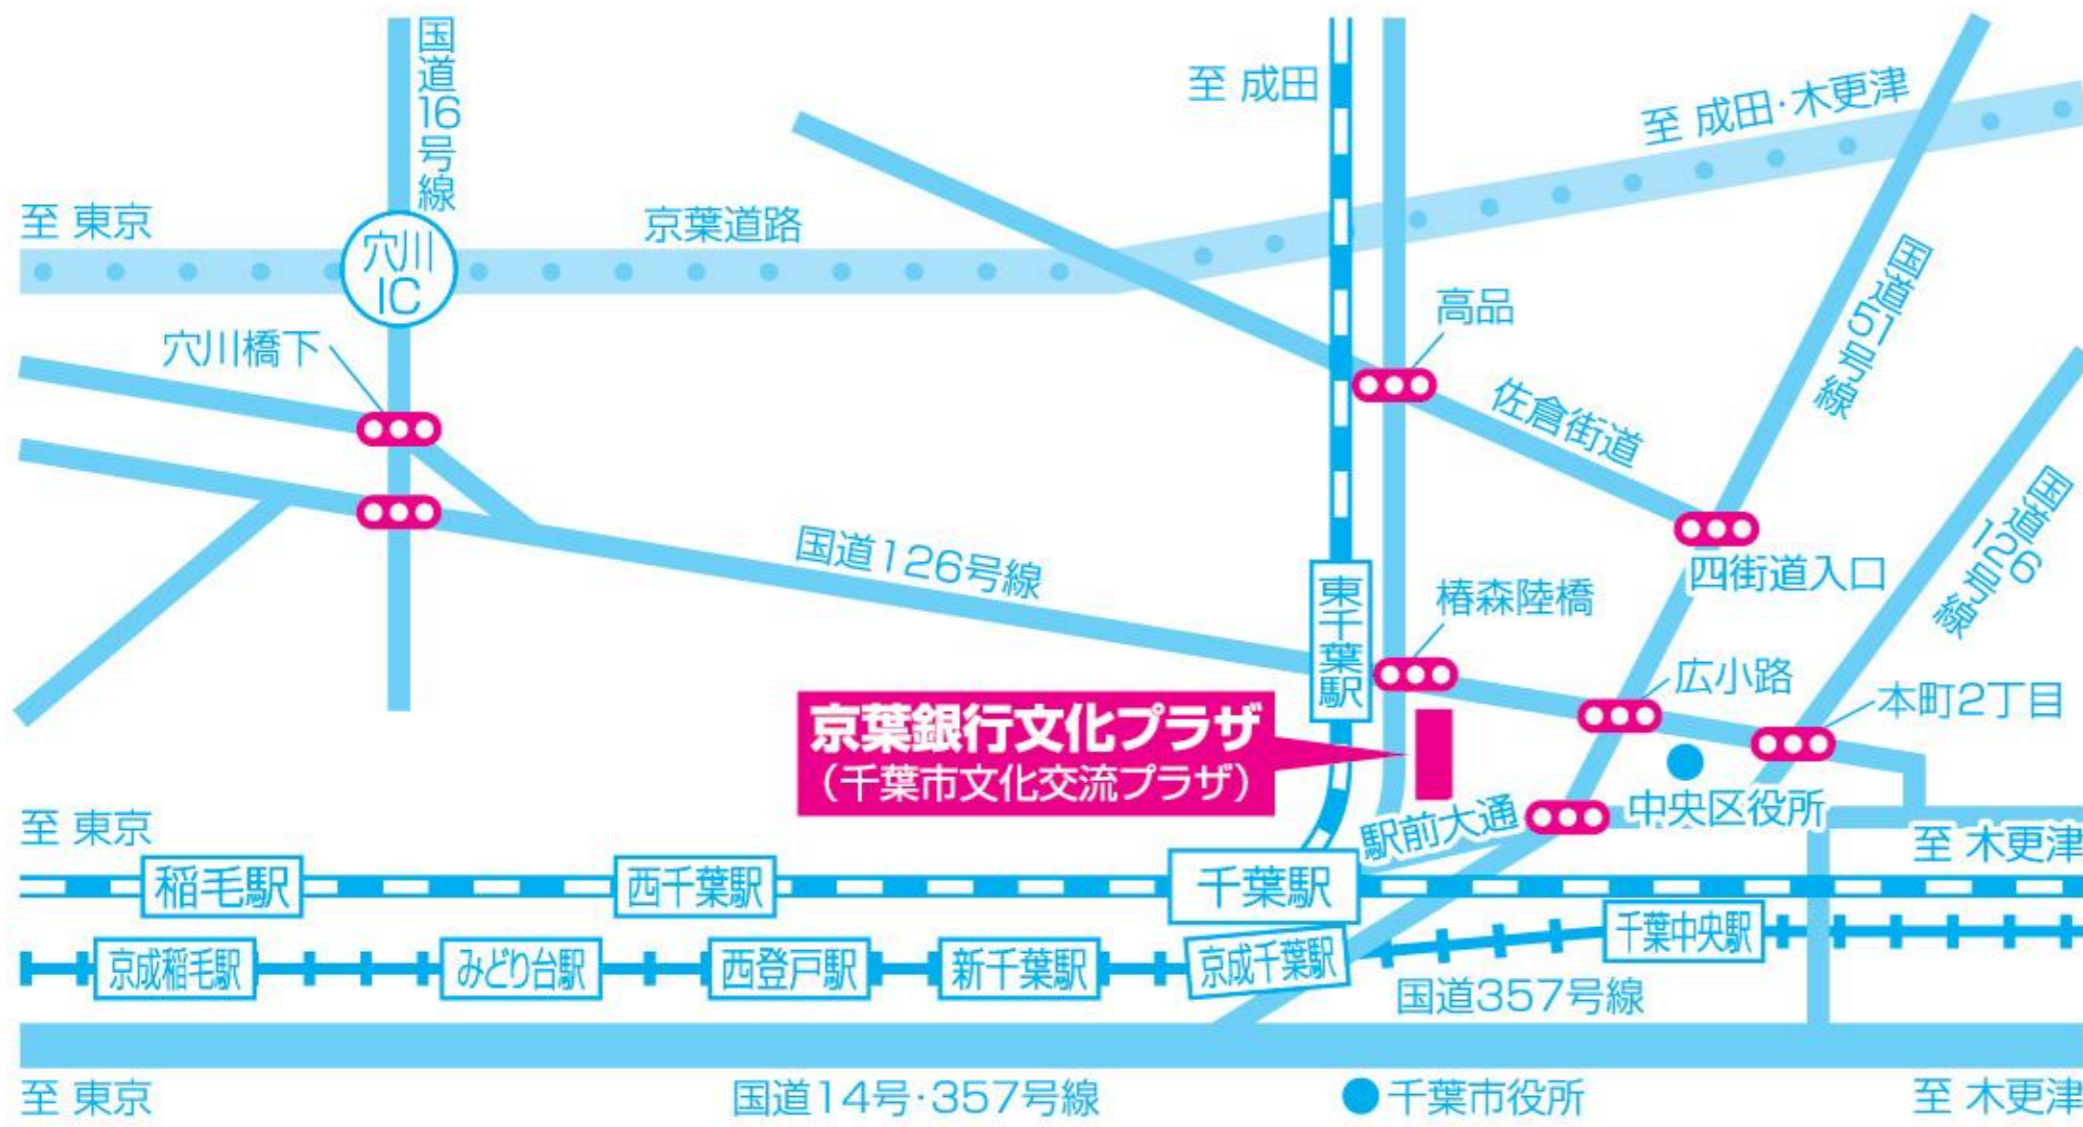

交通のご案内

電車でご来館の場合

JR千葉駅東口より徒歩3分

車でご来館の場合

京葉道路
「穴川インターチェンジ」より
約10分

駐車場のご案内(119台)

営業時間	午前8:00～午後11:00
料金	15分100円
車の大きさ	全長5m未満 全高2m未満 車幅1.8m未満 重量2.3t未満 最低地上高10cm以上

●拡大図

トラックで搬入する場合

- 車の大きさ：全高3m未満
- 車重：2t未満
- ※尚、2台以上で搬入する場合は待機場所がありませんので、ご注意ください。
- ※○印の交差点では、地下道にはいらず左側道より進行してください。